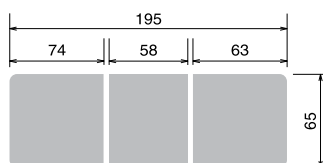

JORDAN F3 Prima

Jednomotorové lehátko s elektrickým nastavením výšky stolu.
Lze nastavit do polohy v sedě.

Technické parametry

rozměr, délka x šířka (cm)	195 x 65
počet polstrovaných segmentů	3
elektricky nastavitelná výška (cm)	53 - 101
ruční ovladač elektromotoru	ano
hlavový díl nastavitelný plynovou vzpěrou.	+45° až -20°
poloha nohou nastavitelná plynovou vzpěrou	+75°