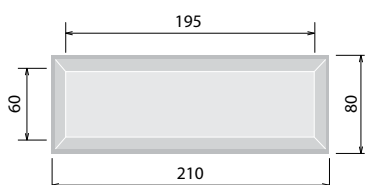

Jordan AS sprchovací lehátko

konstrukce
FACE

Hydraulické sprchovací lehátko pro transport a osobní hygienu imobilních pacientů.

Technické parametry

rozměry včetně zábran (cm)	80 x 210
vnitřní rozměr vany (cm)	60 x 195
hydraulicky nastavitelná výška (cm)	50 - 90
jednodílná vana s podélnými odtokovými drážkami	ano
sklon vany k odtokovému ústí	ano
flexibilní odtoková hadice v nožní části lehátka	ano
sklopná postranní bradla po celém obvodu	ano
kolečka ø 125 mm s brzdou a aretací směru předního kolečka	ano
nosnost	180 kg
hmotnost	70 kg