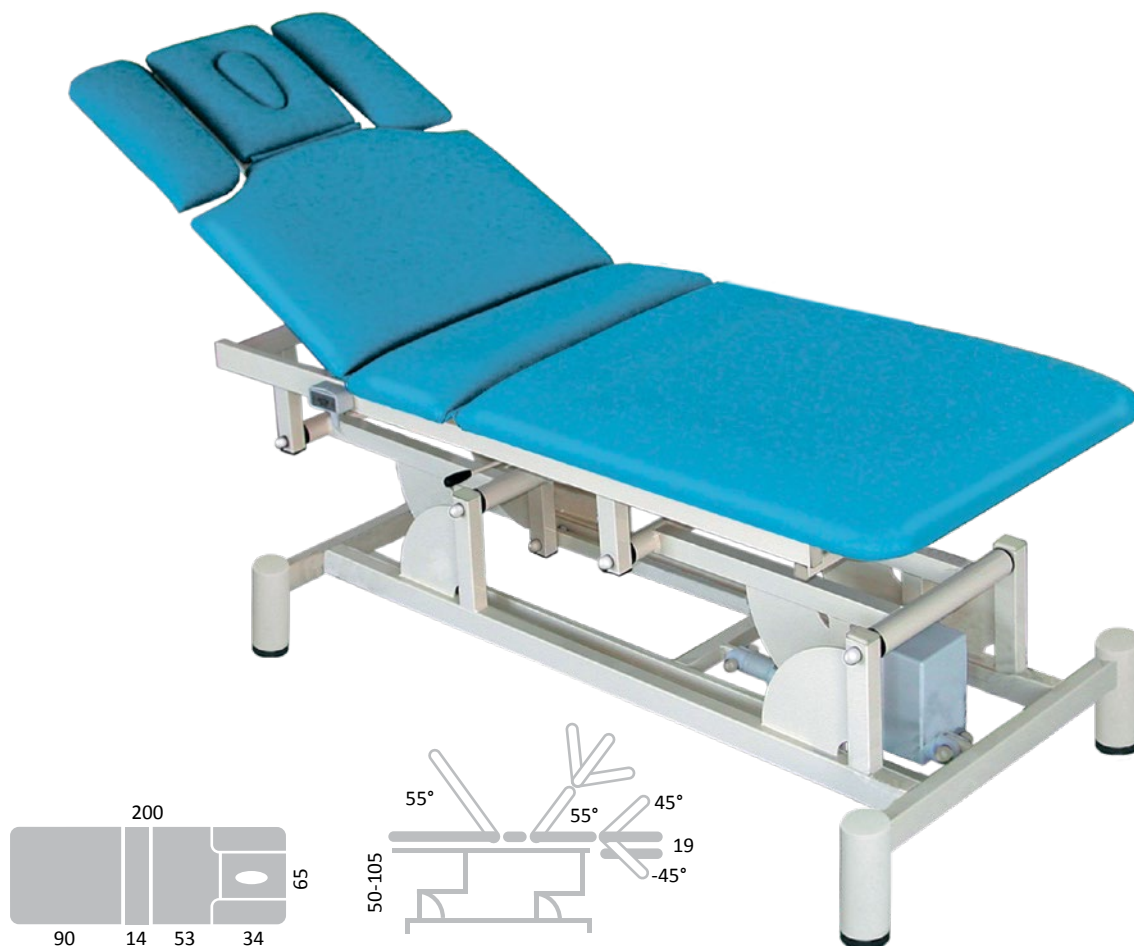

Jordan U6e

Dvumotorové lehátko s elektrickým nastavením výšky a zádové části stolu do tvaru písmene U.

Technické parametry

rozměr, délka x šířka (cm)	200 x 65
počet polstrovaných segmentů	6
elektricky nastavitelná výška (cm)	50 - 105
ústní otvor s krytem	ano
hlavový díl nastavitelný plynovou vzpěrou v rozsahu	+45° až -45°
zádová část nastavitelná elektromotorem (pro sezení) v rozsahu	+55°
nožní díl nastavitelný plynovou vzpěrou v rozsahu	+55°
ruční ovladač elektromotoru	ano
minimální nosnost lehátka	180 kg

Volitelné příslušenství:

kolečka \varnothing 70 mm nebo \varnothing 100 mm	elektricky ovládaný nožní díl
nožní ovladač elektromotoru	držák na hygienický papír
rozšířená plocha lehátka nad 80 cm včetně	přídavné sklápěcí opěrky podél střední části lehátka
konstrukční ovladač elektromotoru RAL	bezpečnostní vypínací skříňka elektromotoru