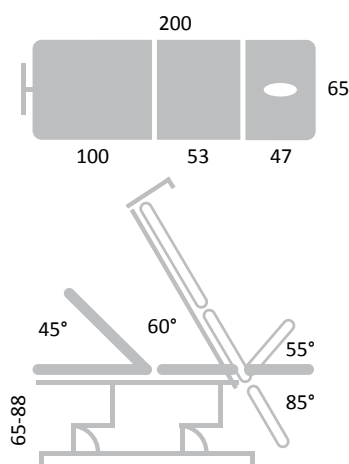

Jordan ME3e

Jednomotorové lehátko s elektrickým nastavením výšky a naklápěním stolu do 60°.

Součástí stolu je závěsný kříž.

Technické parametry

rozměr, délka x šířka (cm)	200 x 65
počet polstrovaných segmentů	3
ústní otvor v podhlavníku s krytem	ano
hlavový díl nastavitelný plynovou vzpěrou v rozsahu	+55° až -85°
nožní díl nastavitelný plynovou vzpěrou v rozsahu	+45°
elektrické naklápění	0° - 60°
elektricky nastavitelná výška (cm)	66 - 86
ruční ovladač elektromotoru ovládající výšku	ano
závěsný kříž pro sadu trakčních závěsů	ano
minimální nosnost lehátka	180 kg

Volitelné příslušenství:

kolečka ø 70 mm nebo ø 100 mm	držák na hygienický papír
nožní ovladač elektromotoru	sada trakčních závěsů
konstrukční ovladač elektromotoru RAL	bezpečnostní vypínací skříňka
rozšířená plocha lehátka nad 80 cm včetně	