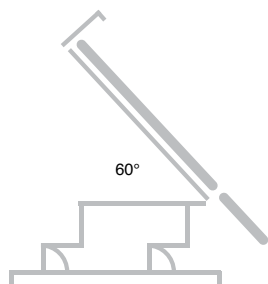

Jordan ME2e

Jednomotorové lehátko s elektrickým nastavením výšky a naklápěním stolu do 60°.

Součástí stolu je závěsný kříž.

Technické parametry

rozměr, délka x šířka (cm)	200 x 65
počet polstrovaných segmentů	2
ústní otvor v podhlavníku s krytem	ano
hlavový díl nastavitelný plynovou vzpěrou v rozsahu	+55° až -85°
elektrické naklápění	0° - 60°
elektricky nastavitelná výška (cm)	66 - 86
ruční ovladač elektromotoru ovládající výšku	ano
závěsný kříž pro sadu trakčních závěsů	ano
minimální nosnost lehátka	180 kg

Volitelné příslušenství:

kolečka ø 70 mm nebo ø 100 mm	držák na hygienický papír
nožní ovladač elektromotoru	sada trakčních závěsů
konstrukční ovladač elektromotoru RAL	bezpečnostní vypínací skříňka
rozšířená plocha lehátka nad 80 cm včetně	