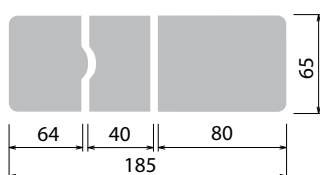

Jordan H23e

Plně elektricky polohovatelné
gynekologické křeslo.

odnímatelný segment na nohy

Technické parametry:

rozměr, délka x šířka (cm)	185 x 65
elektricky nastavitelná výška (cm)	62 - 92
elektricky nastavitelná zádová část v rozsahu	-10° až +65°
elektricky nastavitelná sedací část v rozsahu	-10° až +40°
ruční ovladač elektromotoru	ano
chromované třmeny	ano
hygienická miska	ano
držák na papír	ano
odnímatelná madla	ano
posuvná podpěrka hlavy	ano
Trendelenburgova poloha	ano
dvě zadní kolečka pro snadnou manipulaci s křeslem bez pacienta	ano
nosnost	200 kg