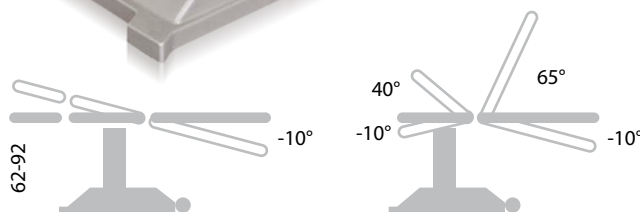

Jordan H23e

Plně elektricky polohovatelné
gynekologické křeslo.

odnímatelný segment na nohy

Technické parametry:

rozměr, délka x šířka (cm)	185 x 65
elektricky nastavitelná výška (cm)	62 - 92
elektricky nastavitelná zádová část v rozsahu	-10° až +65°
elektricky nastavitelná sedací část v rozsahu	-10° až +40°
ruční ovladač elektromotoru	ano
chromované třmeny	ano
hygienická miska	ano
držák na papír	ano
odnímatelná madla	ano
posuvná podpěrka hlavy	ano
Trendelenburgova poloha	ano
dvě zadní kolečka pro snadnou manipulaci s křeslem bez pacienta	ano
nosnost	200 kg

Volitelné příslušenství:

eurolišta podél boku lehátka	nožní ovladač elektromotoru - ovládání výšky
lýtkové opěrky s kloubem	nožní ovladač elektromotoru - sedací část
pomocný nástupní stupínek	nožní ovladač elektromotoru - zádový segment
odnímatelný segment na nohy	