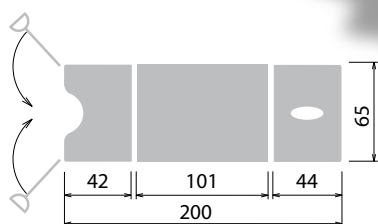

Univerzální lehátko s kombinací gynekologického křesla.

Technické parametry:

rozměr, délka x šířka (cm)	200 x 65
počet polstrovaných segmentů	3
elektricky nastavitelná výška (cm)	54 - 95
ruční ovladač elektromotoru	ano
zádová část nastavitelná plynovou vzpěrou v rozsahu	+75°
sedací část nastavitelná plynovou vzpěrou v rozsahu	+45°
podhlavník nastavitelný plynovou vzpěrou v rozsahu	-85° až +60°
hygienická miska	ano
chromové třmeny	ano
držák na papír	ano
nosnost	180 kg