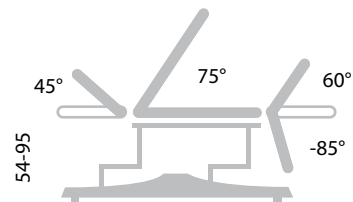

Univerzální lehátko s kombinací gynekologického křesla.

Technické parametry:

rozměr, délka x šířka (cm)	200 x 65
počet polstrovaných segmentů	3
elektricky nastavitelná výška (cm)	54 - 95
ruční ovladač elektromotoru	ano
zádová část nastavitelná plynovou vzpěrou v rozsahu	+75°
sedací část nastavitelná plynovou vzpěrou v rozsahu	+45°
podhlavník nastavitelný plynovou vzpěrou v rozsahu	-85° až +60°
hygienická miska	ano
chromové třmeny	ano
držák na papír	ano
nosnost	180 kg