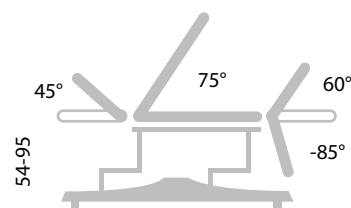

Univerzální lehátko s kombinací gynekologického křesla.

Technické parametry:

rozměr, délka x šířka (cm)	200 x 65
počet polstrovaných segmentů	3
elektricky nastavitelná výška (cm)	54 - 95
ruční ovladač elektromotoru	ano
zádová část nastavitelná plynovou vzpěrou v rozsahu	+75°
sedací část nastavitelná mechanicky systémem Rostomat v rozsahu	+45°
podhlavník nastavitelný plynovou vzpěrou v rozsahu	-85° až +60°
hygienická miska	ano
chromové třmeny	ano
držák na papír	ano
nosnost	180 kg