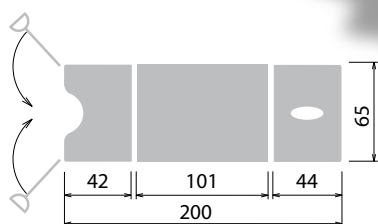

Univerzální lehátko s kombinací gynekologického křesla.

Technické parametry:

rozměr, délka x šířka (cm)	200 x 65
počet polstrovaných segmentů	3
elektricky nastavitelná výška (cm)	54 - 95
ruční ovladač elektromotoru	ano
zádová část nastavitelná plynovou vzpěrou v rozsahu	+75°
sedací část nastavitelná mechanicky systémem Rostomat v rozsahu	+45°
podhlavník nastavitelný plynovou vzpěrou v rozsahu	-85° až +60°
hygienická miska	ano
chromové třmeny	ano
držák na papír	ano
nosnost	180 kg