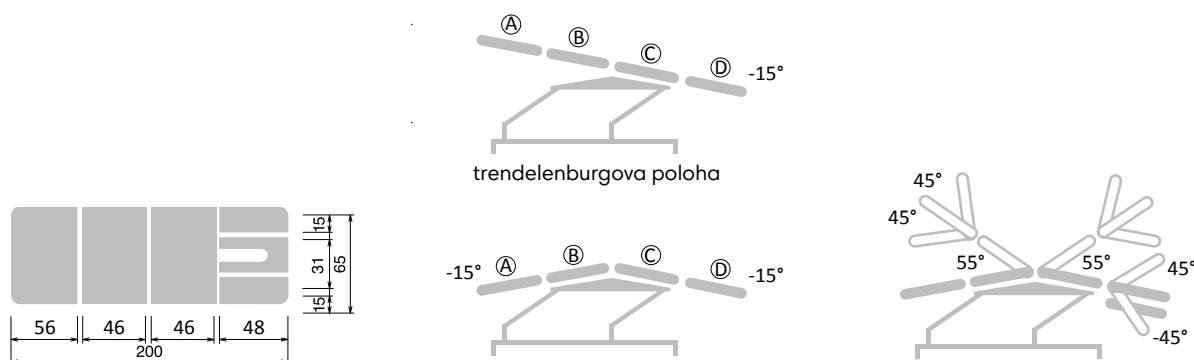

# JORDAN G6 plus

Třímotorové lehátko s elektrickým nastavením výšky stolu, polohy nohou i zádové části .

## Technické parametry

rozměr, délka x šířka (cm)	200 x 65
počet polstrovaných segmentů	6
ústní otvor v podhlavníku s krytem	ano
hlavový díl nastavitelný plynovou vzpěrou ①	ano
polohování segmentů ②, ③ pomocí dvou nezávislých elektromotorů	ano
poloha nohou nastavitelná plynovou vzpěrou ④	ano
elektricky nastavitelná výška (cm)	50 - 105
ruční ovladač elektromotoru	ano
minimální nosnost lehátka	180 kg