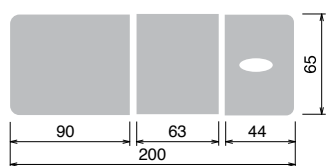

JORDAN Simple 3h

Jednomotorové lehátko jednoduché konstrukce s hydraulickým nastavením výšky stolu.

Technické parametry:

rozměr, délka x šířka (cm)	200 x 65
počet polstrovaných segmentů	3
hydraulicky výškově nastavitelný min. rozsah (cm)	54 - 81
plynová vzpěra pro nastavení hlavové části	ano
rozsah nastavení hlavového dílu	+55° až -75°
poloha nohou nastavitelná plynovou vzpěrou	+48°
minimální nosnost lehátka	180 kg
otvor pro obličej se záslepkou	ano

Volitelné příslušenství:

kolečka ø 70 mm nebo ø 100 mm	držák na hygienický papír za nožní částí
3dílný podhlavník	přídavné sklápěcí opěrky podél střední části lehátka
rozšířená plocha lehátka nad 80 cm včetně	