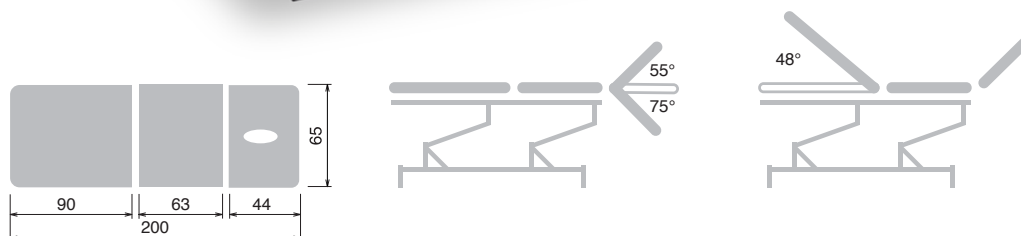

JORDAN Simple 3h

Jednomotorové lehátko jednoduché konstrukce s hydraulickým nastavením výšky stolu.

Technické parametry:

rozměr, délka x šířka (cm)	200 x 65
počet polstrovaných segmentů	3
hydraulicky výškově nastavitelný min. rozsah (cm)	49 - 95
plynová vzpěra pro nastavení hlavové části	ano
rozsah nastavení hlavového dílu	+55° až -75°
poloha nohou nastavitelná plynovou vzpěrou	+48°
minimální nosnost lehátka	150 kg
otvor pro obličej se záslepkou	ano

Volitelné příslušenství:

kolečka \varnothing 70 mm nebo \varnothing 100 mm	držák na hygienický papír za nožní částí
3dílný podhlavník	přídavné sklápěcí opěrky podél střední části lehátka
rozšířená plocha lehátka nad 80 cm včetně	