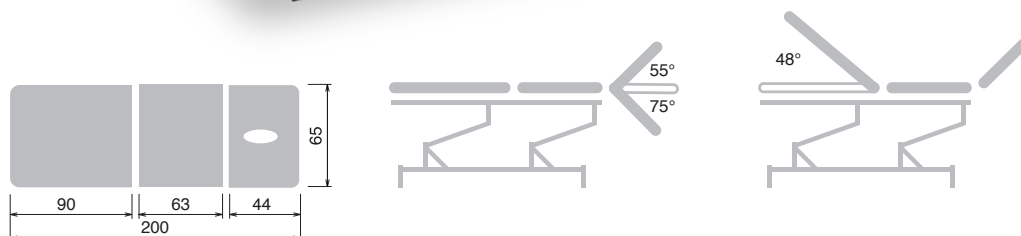

JORDAN Simple 3h

Jednomotorové lehátko jednoduché konstrukce s hydraulickým nastavením výšky stolu.

Technické parametry:

rozměr, délka x šířka (cm)	200 x 65
počet polstrovaných segmentů	3
hydraulicky výškově nastavitelný min. rozsah (cm)	49 - 95
plynová vzpěra pro nastavení hlavové části	ano
rozsah nastavení hlavového dílu	+55° až -75°
poloha nohou nastavitelná plynovou vzpěrou	+48°
minimální nosnost lehátka	180 kg
otvor pro obličej se záslepkou	ano

Volitelné příslušenství:

kolečka \varnothing 70 mm nebo \varnothing 100 mm	držák na hygienický papír za nožní částí
3dílný podhlavník	přídavné sklápěcí opěrky podél střední části lehátka
rozšířená plocha lehátka nad 80 cm včetně	