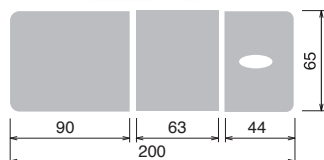

# JORDAN Simple 3e

Jednomotorové lehátko jednoduché konstrukce  
s elektrickým nastavením výšky stolu

## Technické parametry:

rozměr, délka x šířka (cm)	200 x 65
počet polstrovaných segmentů	3
elektricky výškově nastavitelný min. rozsah (cm)	49 - 95
plynová vzpěra pro nastavení hlavové části	ano
hlavový díl nastavitelný nahoru a dolů plynovou vzpěrou	+55° až -75°
poloha nohou nastavitelná plynovou vzpěrou	+48°
ruční ovladač elektromotoru	ano
minimální nosnost lehátka	150 kg
ústní otvor s krytem	ano