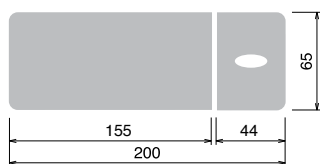

JORDAN Simple 2h

Jednomotorové lehátko jednoduché konstrukce s hydraulickým nastavením výšky stolu

Technické parametry:

rozměr, délka x šířka (cm)	200 x 65
počet polstrovaných segmentů	2
hydraulicky výškově nastavitelný min. rozsah (cm)	54 - 81
plynová vzpěra pro nastavení hlavové části	ano
hlavový díl nastavitelný nahoru a dolů plynovou vzpěrou	+55° až -75°
minimální nosnost lehátka	180 kg
ústní otvor s krytem	ano

Volitelné příslušenství:

kolečka \varnothing 70 mm nebo \varnothing 100 mm	držák na hygienický papír za nožní částí
3dílný podhlavník	přídavné sklápěcí opěrky podél střední části lehátka
rozšířená plocha lehátka nad 80 cm včetně	postranní bradla sklopná