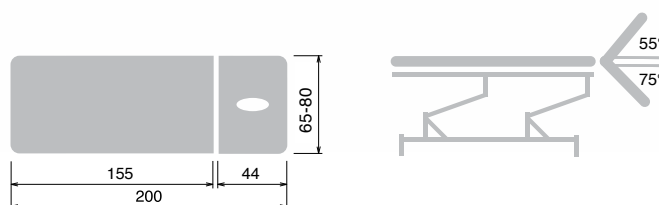

# JORDAN Simple 2h

Jednoduché rehabilitační lehátko  
s hydraulickým nastavením výšky stolu

## Technické parametry:

rozměr, délka x šířka (cm)	200 x 65
počet polstrovaných segmentů	2
hydraulicky výškově nastavitelný min. rozsah (cm)	49 - 95
plynová vzpěra pro nastavení hlavové části	ano
hlavový díl nastavitelný nahoru a dolů plynovou vzpěrou	+55° až -75°
minimální nosnost lehátka	150 kg
ústní otvor s krytem	ano

## Volitelné příslušenství:

kolečka $\varnothing$ 70 mm nebo $\varnothing$ 100 mm	držák na hygienický papír za nožní částí
3dílný podhlavník	přídavné sklápěcí opěrky podél střední části lehátka
rozšířená plocha lehátka nad 80 cm včetně	postranní bradla sklopná