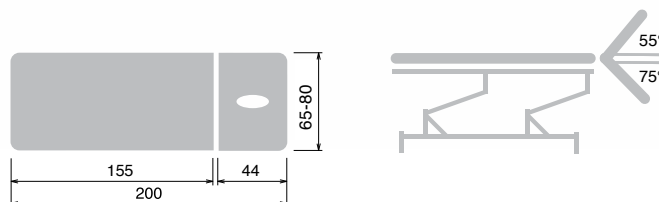

JORDAN Simple 2h

Jednoduché rehabilitační lehátko
s hydraulickým nastavením výšky stolu

Technické parametry:

rozměr, délka x šířka (cm)	200 x 65
počet polstrovaných segmentů	2
hydraulicky výškově nastavitelný min. rozsah (cm)	49 - 95
plynová vzpěra pro nastavení hlavové části	ano
hlavový díl nastavitelný nahoru a dolů plynovou vzpěrou	+55° až -75°
minimální nosnost lehátka	180 kg
ústní otvor s krytem	ano

Volitelné příslušenství:

kolečka \varnothing 70 mm nebo \varnothing 100 mm	držák na hygienický papír za nožní částí
3dílný podhlavník	přídavné sklápěcí opěrky podél střední části lehátka
rozšířená plocha lehátka nad 80 cm včetně	postranní bradla sklopná