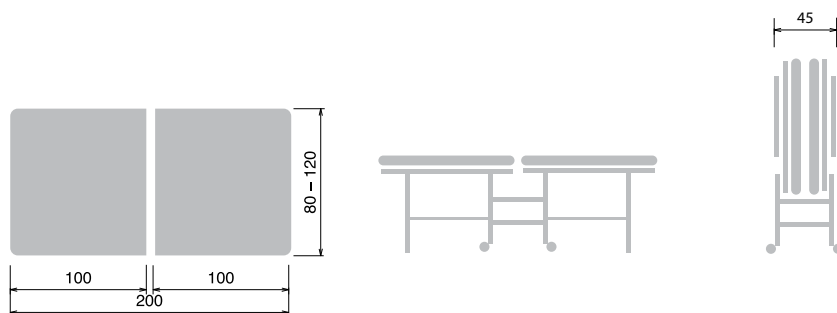

Jordan E box

Jednoduché bezmotorové skládací lehátko JORDAN E box s pevnou výškou stolu.

Stůl je dodáván ve standardní šíři 100 cm. Výšku si určíte při objednání. Pojízdný JORDAN E box je ideálním řešením pro menší prostory - byty, víceúčelové prostory.

Technické parametry

rozměr, délka x standardní šířka (šířka na přání od 80 do 120 cm)	200 x 100
počet polstrovaných segmentů	2
pevná výška dle přání (cm)	45 - 100
pojízdný, kolečka \varnothing 70 mm s brzdou	ano