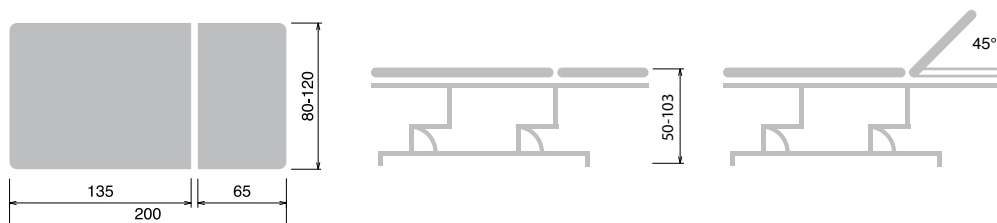

Jordan E2h

Jednomotorové lehátko s hydraulickým nastavením výšky stolu speciálně určená pro Vojtovu metodu.

Technické parametry

rozměr, délka x standardní šířka (šířka na přání od 80 do 120 cm)	200 x 100
počet polstrovaných segmentů	2
hydraulicky nastavitelná výška (cm)	50 - 105
nožní ovladač zdvihu	ano
hlavový díl nastavitelný plynovou vzpěrou v rozsahu	+45°
minimální nosnost lehátka	180 kg