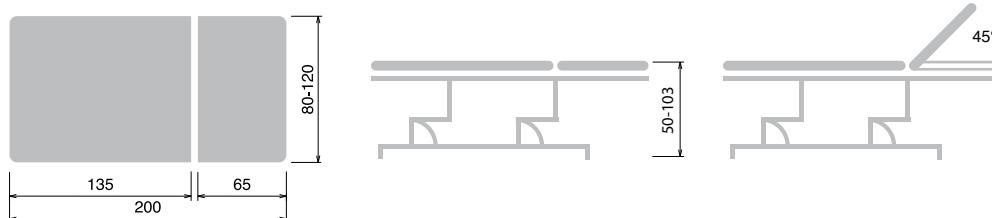

# Jordan E2e

Jednomotorové lehátko s elektrickým nastavením výšky stolu speciálně určené pro Vojtovu metodu.

## Technické parametry

rozměr, délka x standardní šířka (šířka na přání od 80 do 120 cm)	200 x 100
počet polstrovaných segmentů	2
elektricky nastavitelná výška (cm)	50 - 105
ruční ovladač elektromotoru	ano
hlavový díl nastavitelný plynovou vzpěrou v rozsahu	+45°
minimální nosnost lehátka	180 kg