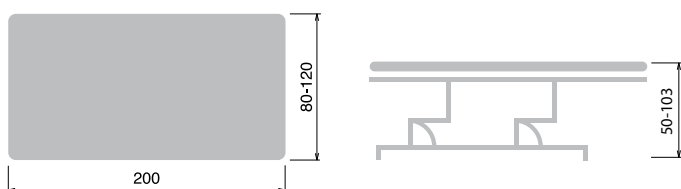

# Jordan E1h

Jednomotorové lehátko s hydraulickým nastavením výšky stolu speciálně určená pro Vojtovu metodu.

## Technické parametry

rozměr, délka x standardní šířka (šířka na přání od 80 do 120 cm)	200 x 100
počet polstrovaných segmentů	1
hydraulicky nastavitelná výška (cm)	50 - 105
nožní ovladač zdvihu	ano
minimální nosnost lehátka	180 kg