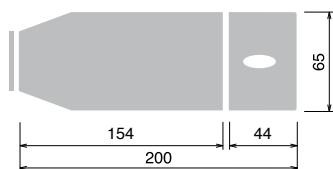

# Jordan C2e

Dvumotorové lehátko s elektrickým nastavením výšky a vertikálním naklápěním stolu do 90°.

## Technické parametry

rozměr, délka x šířka (cm)	200 x 65
počet polstrovaných segmentů	2
elektrické naklápění	0° - 90°
elektricky nastavitelná výška (cm)	65 - 115
hlavový díl nastavitelný plynovou vzpěrou v rozsahu	+45°
postranní lišty na fixační popruhy	ano
dva nožní ovladače elektromotoru zdvihu	ano
ruční ovladač elektromotoru vertikalizační plochy	ano
kolečka ø 70 mm s brzdou	ano
minimální nosnost lehátka	180 kg