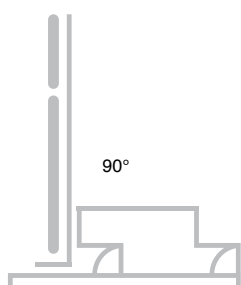

# Jordan C2e

Dvumotorové lehátko s elektrickým nastavením výšky a vertikálním naklápěním stolu do 90°.

## Technické parametry

rozměr, délka x šířka (cm)	200 x 65
počet polstrovaných segmentů	2
elektrické naklápění	0° - 90°
elektricky nastavitelná výška (cm)	65 - 115
hlavový díl nastavitelný plynovou vzpěrou v rozsahu	+45°
postranní lišty na fixační popruhy	ano
dva nožní ovladače elektromotoru zdvihu	ano
ruční ovladač elektromotoru vertikalizační plochy	ano
kolečka ø 70 mm s brzdou	ano
minimální nosnost lehátka	180 kg