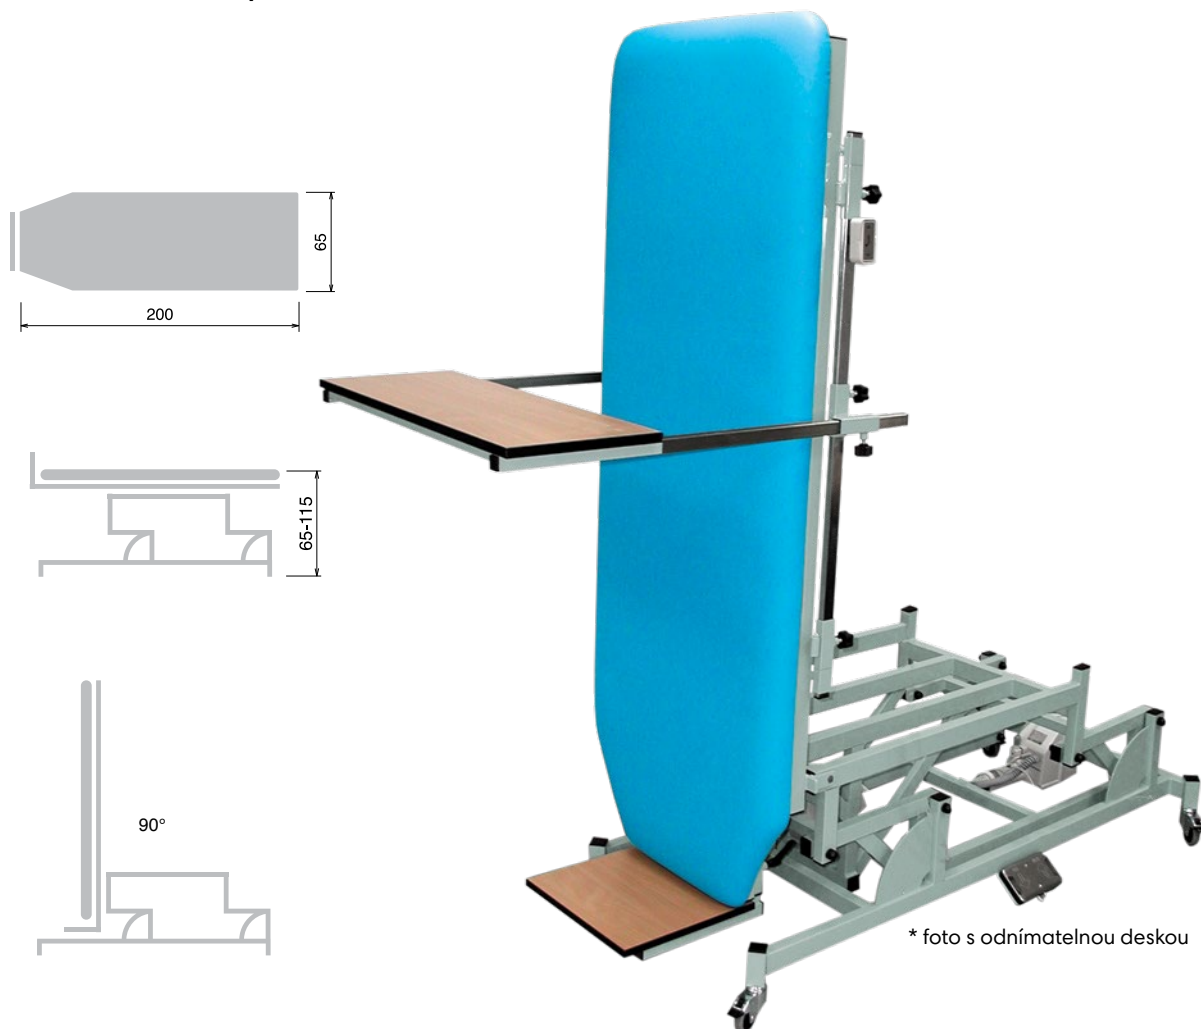

# Jordan C1e

Dvumotorové lehátko s elektrickým nastavením výšky a vertikálním naklápěním stolu do 90°.

## Technické parametry

rozměr, délka x šířka (cm)	200 x 65
počet polstrovaných segmentů	1
elektrické naklápění	0° - 90°
elektricky nastavitelná výška (cm)	65 - 115
postranní lišty na fixační popruhy	ano
dva nožní ovladače elektromotoru zdvihu	ano
ruční ovladač elektromotoru vertikalizační plochy	ano
kolečka ø 70 mm s brzdou	ano
minimální nosnost lehátka	180 kg

## Volitelné příslušenství:

držák na hygienický papír	podpěrka paží
kurtovací jezdec na liště	podpěrka paží s deskou (stoleček)
fixační popruh	bezpečnostní vypínací skříňka