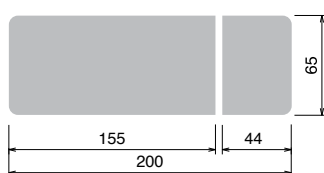

### Technické parametry

rozměr, délka x šířka (cm)	200 x 65
výška lehátka (cm) výšku lze změnit dle přání zákazníka bez PŘÍPLATKU	65
počet polstrovaných segmentů	2
rozsah nastavení hlavového dílu	+45°
masivní dřevěná konstrukce	ano
hlavový díl nastavitelný systémem Rostomat	ano
minimální nosnost lehátka	180 kg