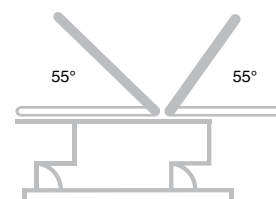

Jordan U2e

Dvumotorové lehátko s elektrickým nastavením výšky a zádové části stolu do tvaru písmene U.

Technické parametry

rozměr, délka x šířka (cm)	200 x 65
počet polstrovaných segmentů	2
elektricky nastavitelná výška (cm)	50-105
ústní otvor s krytem	ano
zádová část nastavitelná elektromotorem (pro sezení) v rozsahu	+55°
nožní díl nastavitelný plynovou vzpěrou v rozsahu	+55°
ruční ovladač elektromotoru	ano
minimální nosnost lehátka	180 kg

Volitelné příslušenství:

kolečka ø 70 mm	konstrukční ovladač elektromotoru RAL
kolečka ø 100 mm - pouze u konstrukce Basic	elektricky ovládaný nožní díl
nožní ovladač elektromotoru	přídavné sklápěcí opěrky podél střední části lehátka
rozšířená plocha lehátka nad 80 cm včetně	bezpečnostní vypínací skříňka elektromotoru
držák na hygienický papír za nožní částí	