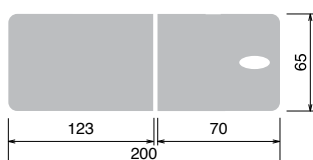

Jordan U2e

Dvumotorové lehátko s elektrickým nastavením výšky a zádové části stolu do tvaru písmene U.

Technické parametry

rozměr, délka x šířka (cm)	200 x 65
počet polstrovaných segmentů	2
elektricky nastavitelná výška (cm)	50-105
ústní otvor s krytem	ano
zádová část nastavitelná elektromotorem (pro sezení) v rozsahu	+55°
nožní díl nastavitelný plynovou vzpěrou v rozsahu	+55°
ruční ovladač elektromotoru	ano
minimální nosnost lehátka	180 kg

Volitelné příslušenství:

kolečka ø 70 mm	konstrukční ovladač elektromotoru RAL
kolečka ø 100 mm - pouze u konstrukce Basic	elektricky ovládaný nožní díl
nožní ovladač elektromotoru	přídavné sklápěcí opěrky podél střední části lehátka
rozšířená plocha lehátka nad 80 cm včetně	bezpečnostní vypínací skříňka elektromotoru
držák na hygienický papír za nožní částí	