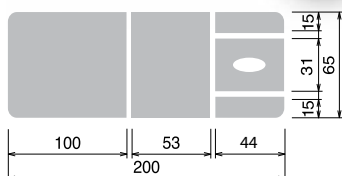

# JORDAN G5e

Dvumotorové lehátko stabilní konstrukce s elektrickým nastavením výšky stolu a elektrickým nastavením drenážní polohy stolu.

## Technické parametry

rozměr, délka x šířka (cm)	200 x 65
počet polstrovaných segmentů	5
elektricky nastavitelná výška (cm)	48 - 95
elektricky nastavená drenážní poloha	ano
hlavový díl nastavitelný plynovou vzpěrou v rozsahu	+55° až -75°
nožní díl nastavitelný plynovou vzpěrou v rozsahu	+48°
ruční ovladač elektromotoru	ano
3-dílný podhlavník s ústním otvorem s krytem	ano
minimální nosnost lehátka	180 kg