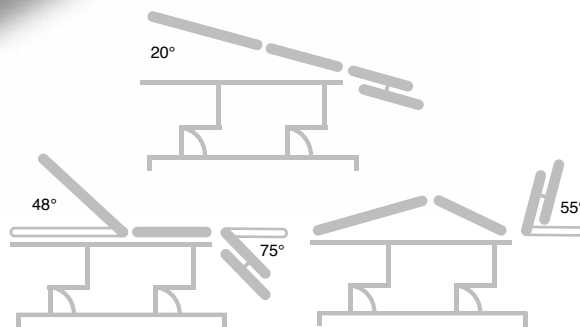

# JORDAN G5e

Dvumotorové lehátko stabilní konstrukce s elektrickým nastavením výšky stolu a elektrickým nastavením drenážní polohy stolu.

## Technické parametry

rozměr, délka x šířka (cm)	200 x 65
počet polstrovaných segmentů	5
elektricky nastavitelná výška (cm)	48 - 95
elektricky nastavená drenážní poloha	ano
hlavový díl nastavitelný plynovou vzpěrou v rozsahu	+55° až -75°
nožní díl nastavitelný plynovou vzpěrou v rozsahu	+48°
ruční ovladač elektromotoru	ano
3-dílný podhlavník s ústním otvorem s krytem	ano
minimální nosnost lehátka	180 kg

## Volitelné příslušenství:

kolečka $\varnothing$ 70 mm nebo $\varnothing$ 100 mm	držák na hygienický papír
nožní ovladač elektromotoru	přídavné sklápěcí opěrky podél střední části lehátka
konstrukční ovladač elektromotoru RAL nebo chrom	bezpečnostní vypínací skříňka elektromotoru
rozšířená plocha lehátka nad 80 cm včetně	