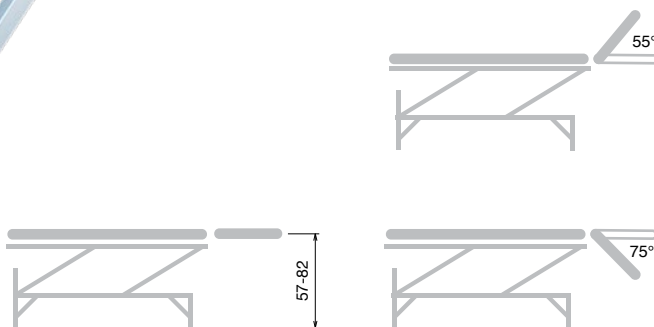

# JORDAN Simple 2e

Jednomotorové lehátko jednoduché konstrukce  
s elektrickým nastavením výšky stolu

## Technické parametry:

rozměr, délka x šířka (cm)	200 x 65
počet polstrovaných segmentů	2
elektricky výškově nastavitelný min. rozsah (cm)	57 - 82
hlavový díl nastavitelný nahoru a dolů plynovou vzpěrou	ano
rozsah nastavení hlavového dílu	+55° až -75°
ruční ovladač elektromotorů	ano
minimální nosnost lehátka	180 kg
ústní otvor s krytem	ano

## Volitelné příslušenství:

kolečka $\varnothing$ 70 mm nebo $\varnothing$ 100 mm	držák na hygienický papír za nožní částí
3dílný podhlavník	přídavné sklápěcí opěrky podél střední části lehátka
nožní ovladač elektromotoru	postranní bradla sklopná
konstrukční ovladač elektromotoru RAL	bezpečnostní vypínací skříňka
rozšířená plocha lehátka nad 80 cm včetně	