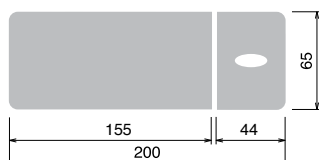

# JORDAN Simple 2e

Jednomotorové lehátko jednoduché konstrukce  
s elektrickým nastavením výšky stolu

## Technické parametry:

rozměr, délka x šířka (cm)	200 x 65
počet polstrovaných segmentů	2
elektricky výškově nastavitelný min. rozsah (cm)	57 - 82
hlavový díl nastavitelný nahoru a dolů plynovou vzpěrou	ano
rozsah nastavení hlavového dílu	+55° až -75°
ruční ovladač elektromotorů	ano
minimální nosnost lehátka	180 kg
ústní otvor s krytem	ano