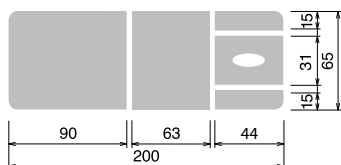

Jednomotorové lehátko s elektrickým nastavením výšky stolu.

Technické parametry

rozměr, délka x šířka (cm)	200 x 65
počet polstrovaných segmentů	5
elektricky nastavitelná výška (cm)	53 - 93
třídičný podhlavníku s ústním otvorem s krytem	ano
hlavový díl nastavitelný nahoru a dolů plynovou vzpěrou	+55° až -75°
nožní díl nastavitelný plynovou vzpěrou v rozsahu	+48°
ruční ovladač elektromotoru	ano
minimální nosnost lehátka	180 kg