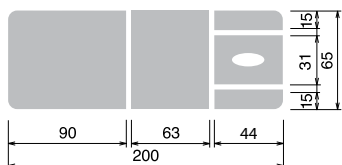

Jordan F5e

Jednomotorové lehátko s elektrickým nastavením výšky stolu.

Technické parametry

rozměr, délka x šířka (cm)	200 x 65
počet polstrovaných segmentů	5
elektricky nastavitelná výška (cm)	50 - 105
třídílný podhlavník s ústním otvorem s krytem	ano
hlavový díl nastavitelný nahoru a dolů plynovou vzpěrou	+55° až -75°
nožní díl nastavitelný plynovou vzpěrou v rozsahu	+48°
ruční ovladač elektromotoru	ano
minimální nosnost lehátka	180 kg