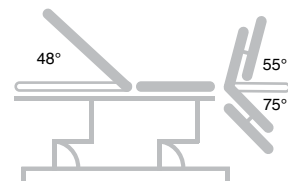

Jordan F5e

Jednomotorové lehátko s elektrickým nastavením výšky stolu.

Technické parametry

rozměr, délka x šířka (cm)	200 x 65
počet polstrovaných segmentů	5
elektricky nastavitelná výška (cm)	50 - 105
třídílný podhlavník s ústním otvorem s krytem	ano
hlavový díl nastavitelný nahoru a dolů plynovou vzpěrou	+55° až -75°
nožní díl nastavitelný plynovou vzpěrou v rozsahu	+48°
ruční ovladač elektromotoru	ano
minimální nosnost lehátka	180 kg

Volitelné příslušenství:

kolečka \varnothing 70 mm nebo \varnothing 100 mm	držák na hygienický papír
fixovací kolíky - ramenní, mezinožní	postranní lišty na fixační popruhy RAL nebo chrom
kónické zúžení u nohou	eurolišta podél boku lehátka
kónické zúžení u hlavy	fixační kloub na eurolištu nerez, naklápěcí univerzální
nožní ovladač elektromotoru	přídavné sklápěcí opěrky podél střední části lehátka
konstrukční ovladač elektromotoru RAL nebo chrom	konstrukční úprava pro Trendelenburgovu polohu
rozšířená plocha lehátka nad 80 cm včetně	bezpečnostní vypínací skříňka elektromotoru