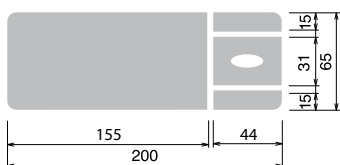

Jordan F4e

Jednomotorové lehátko s elektrickým nastavením výšky stolu.

Technické parametry

rozměr, délka x šířka (cm)	200 x 65
počet polstrovaných segmentů	4
elektricky nastavitelná výška (cm)	50 - 105
třídičný podhlavníku s ústním otvorem s krytem	ano
hlavový díl nastavitelný nahoru a dolů plynovou vzpěrou	+55° až -75°
ruční ovladač elektromotoru	ano
minimální nosnost lehátka	180 kg

Volitelné příslušenství:

kolečka ø 70 mm nebo ø 100 mm	držák na hygienický papír
kónické zúžení u nohou	přídavné sklápěcí opěrky podél střední části lehátka
kónické zúžení u hlavy	konstrukční úprava pro Trendelenburgovu polohu
nožní ovladač elektromotoru	postranní bradla sklopná
konstrukční ovladač elektromotoru RAL	bezpečnostní vypínací skříňka elektromotoru
rozšířená plocha lehátka nad 80 cm včetně	