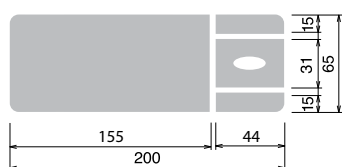

# JORDAN F4e FACE

Jednomotorové lehátko s elektrickým nastavením výšky stolu.

## Technické parametry

rozměr, délka x šířka (cm)	200 x 65
počet polstrovaných segmentů	4
elektricky nastavitelná výška (cm)	53 - 93
třídílný podhlavník s ústním otvorem s krytem	ano
hlavový díl nastavitelný plynovou vzpěrou v rozsahu	+55° až -75°
ruční ovladač elektromotoru	ano
minimální nosnost lehátka	180 kg