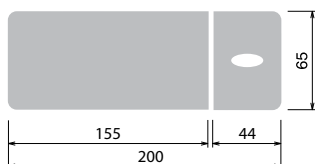

## Technické parametry

rozměr, délka x šířka (cm)	200 x 65
počet polstrovaných segmentů	2
ústní otvor v podhlavníku s krytem	ano
hlavový díl nastavitelný nahoru a dolů plynovou vzpěrou	+55° až -75°
elektricky nastavitelná výška (cm)	53 - 93
ruční ovladač elektromotoru	ano
minimální nosnost lehátka	180 kg