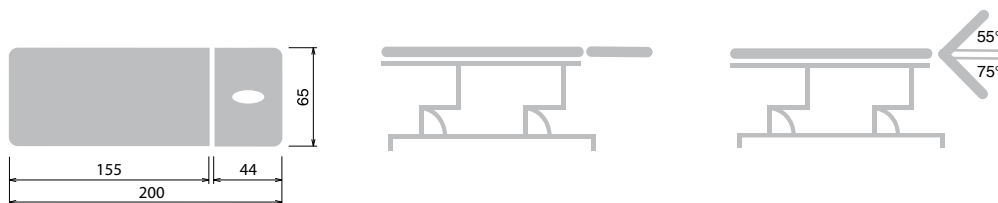

Jordan F2e

Jednomotorové lehátko s elektrickým nastavením výšky stolu.

Technické parametry

rozměr, délka x šířka (cm)	200 x 65
počet polstrovaných segmentů	2
ústní otvor v podhlavníku s krytem	ano
hlavový díl nastavitelný nahoru a dolů plynovou vzpěrou	+55° až -75°
elektricky nastavitelná výška (cm)	50 - 105
ruční ovladač elektromotoru	ano
minimální nosnost lehátka	180 kg

Volitelné příslušenství:

kolečka \varnothing 70 mm nebo \varnothing 100 mm	držák na hygienický papír
kónické zúžení u nohou	přídavné sklápěcí opěrky podél střední části lehátka
kónické zúžení u hlavy	konstrukční úprava pro Trendelenburgovu polohu
nožní ovladač elektromotoru	postranní bradla sklopná
konstrukční ovladač elektromotoru RAL	echo výřez
rozšířená plocha lehátka nad 80 cm včetně	bezpečnostní vypínací skříňka elektromotoru