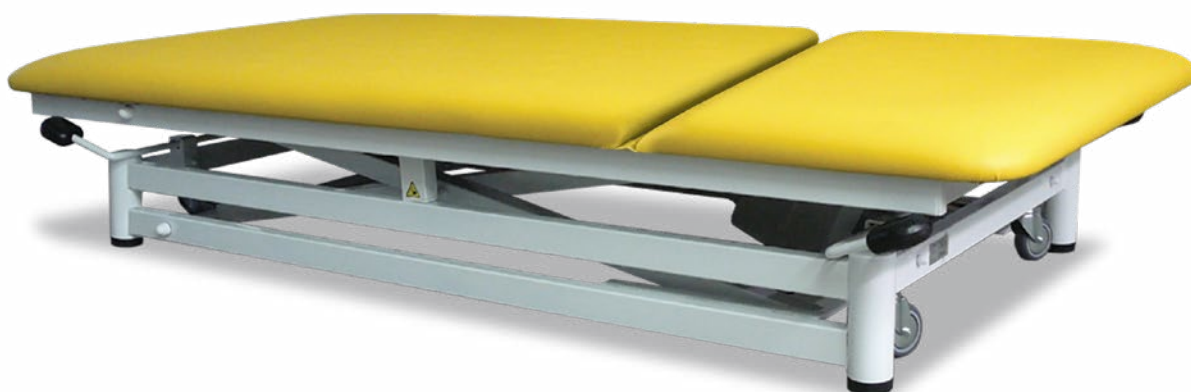

Jordan E2e LOW

Jednomotorové lehátko se sníženou výškou elektricky nastavitelné speciálně určené pro Vojtovu metodu.

Technické parametry

rozměr, délka x standardní šířka (šířka na přání od 80 do 120 cm)	200 x 100
počet polstrovaných segmentů	1
elektricky nastavitelná výška (cm)	37 - 94
ruční ovladač elektromotoru	ano
hlavový díl nastavitelný plynovou vzpěrou v rozsahu	+45°
minimální nosnost lehátka	180 kg

Volitelné příslušenství:

kolečka \varnothing 70 mm nebo \varnothing 100 mm	konstrukční ovladač elektromotoru RAL
ústní otvor v podhlavníku s krytem	držák na hygienický papír
nožní ovladač elektromotoru	bezpečnostní vypínací skříňka elektromotoru