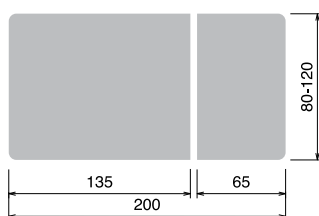

Jordan E2e LOW

Jednomotorové lehátko se sníženou výškou elektricky nastavitelné speciálně určené pro Vojtovu metodu.

Technické parametry

rozměr, délka x standardní šířka (šířka na přání od 80 do 120 cm)	200 x 100
počet polstrovaných segmentů	1
elektricky nastavitelná výška (cm)	37 - 94
ruční ovladač elektromotoru	ano
hlavový díl nastavitelný plynovou vzpěrou v rozsahu	+45°
minimální nosnost lehátka	180 kg