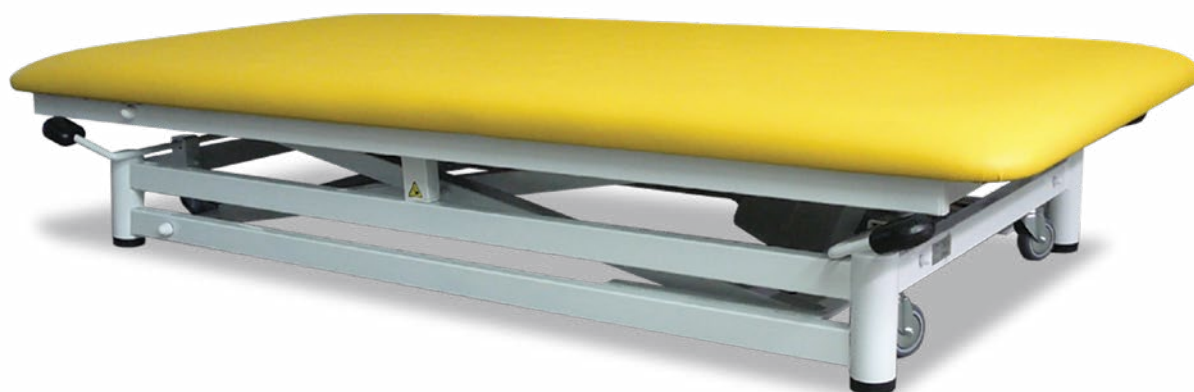

Jordan E1e LOW

Jednomotorové lehátko se sníženou výškou elektricky nastavitelné speciálně určené pro Vojtovu metodu.

Technické parametry

rozměr, délka x standardní šířka (šířka na přání od 80 do 120 cm)	200 x 100
počet polstrovaných segmentů	1
elektricky nastavitelná výška (cm)	37 - 94
ruční ovladač elektromotoru	ano
minimální nosnost lehátka	180 kg

Volitelné příslušenství:

kolečka \varnothing 70 mm nebo \varnothing 100 mm	konstrukční ovladač elektromotoru RAL
ústní otvor v podhlavníku s krytem	držák na hygienický papír
nožní ovladač elektromotoru	bezpečnostní vypínací skříňka elektromotoru