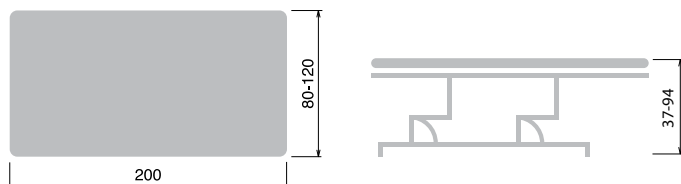

Jordan E1e LOW

Jednomotorové lehátko se sníženou výškou elektricky nastavitelné speciálně určené pro Vojtovu metodu.

Technické parametry

rozměr, délka x standardní šířka (šířka na přání od 80 do 120 cm)	200 x 100
počet polstrovaných segmentů	1
elektricky nastavitelná výška (cm)	37 - 94
ruční ovladač elektromotoru	ano
minimální nosnost lehátka	180 kg