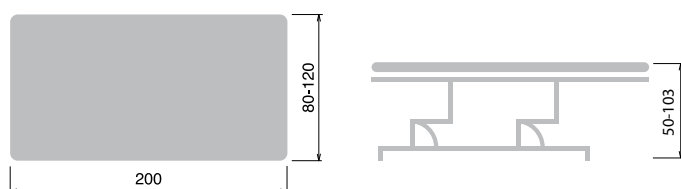

Jordan E1e

Jednomotorové lehátko s elektrickým nastavením výšky stolu speciálně určené pro Vojtovu metodu.

Technické parametry

rozměr, délka x standardní šířka (šířka na přání od 80 do 120 cm)	200 x 100
počet polstrovaných segmentů	1
elektricky nastavitelná výška (cm)	50 - 105
ruční ovladač elektromotoru	ano
minimální nosnost lehátka	180 kg