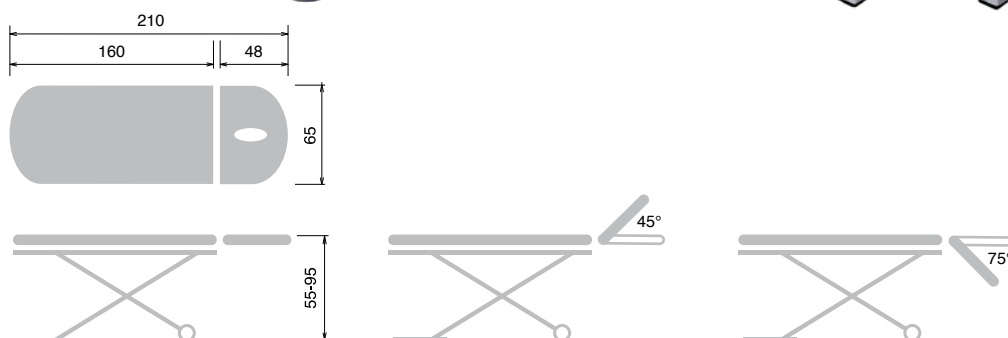

# JORDAN B2e

Jednomotorové dvousegmentové lehátko s jednoduchou konstrukcí s elektrickým nastavením výšky v ose stolu.

## Technické parametry:

rozměr, délka x šířka (cm)	210 x 65
počet polstrovaných segmentů	2
elektricky výškově nastavitelný min. rozsah (cm)	55 - 95
plynová vzpěra pro nastavení hlavové části	ano
rozsah nastavení hlavového dílu	+45° až -75°
ruční ovladač elektromotoru	ano
ústní otvor s krytem	ano
minimální nosnost lehátka	180 kg

## Volitelné příslušenství:

3-dílný podhlavník	držák na hygienický papír za nožní částí
nožní ovladač elektromotoru	přídavné sklápěcí opěrky podél střední části lehátka
rozšířená plocha lehátka nad 80 cm včetně	bezpečnostní vypínací skříňka