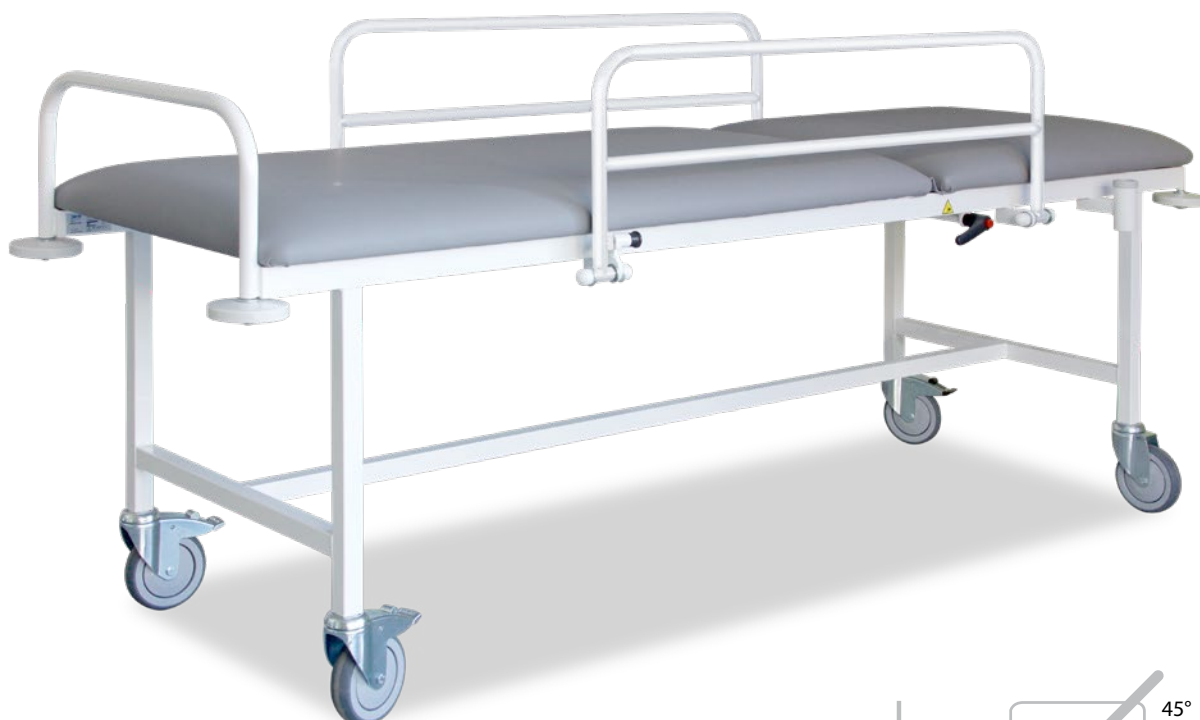

# Jordan transport A

Transportní lehátko s pevnou výškou, bezmotorové

## Technické parametry

rozměr, délka x šířka x výška (cm)	200 x 70 x 70
vnější délka x průřezná šířka	207 x 77
standardní pevná výška lehátka (cm)	70
počet polstrovaných segmentů	2
hlavový díl nastavitelný plynovou vzpěrou v rozsahu	+45°
postranní bradla sklopná	ano
kolečka ø 125 mm s brzdou a aretací směru předního kolečka	ano
nárazníková kolečka ø 70 mm	ano
hmotnost vozíku	30 kg
minimální nosnost lehátka	180 kg

## Volitelné příslušenství:

držák na hygienický papír	eurolišta podél boku lehátka
infuzní stojan a držák stojanu	fixační popruhy
odkládací drátěný koš	držák tlakové lahve
konstrukční úprava pro Trendelenburgovu polohu	