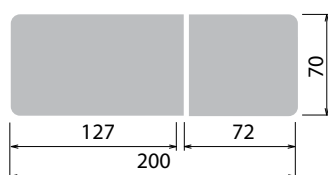

## Technické parametry

rozměr, délka x šířka x výška (cm)	200 x 70 x 70
vnější délka x průřezná šířka	207 x 77
standardní pevná výška lehátka (cm)	70
počet polstrovaných segmentů	2
hlavový díl nastavitelný plynovou vzpěrou v rozsahu	+45°
postranní bradla sklopná	ano
kolečka ø 125 mm s brzdou a aretací směru předního kolečka	ano
nárazníková kolečka ø 70 mm	ano
hmotnost vozíku	30 kg
minimální nosnost lehátka	180 kg