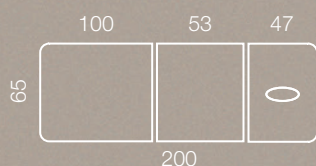

Jordan Face řada G

Dvumotorová lehátka s novou konstrukcí Face s novým ovládáním elektrického nastavení výšky stolu a elektrickým nastavením drenážní polohy stolu.

Vyšší řada profesionálních lehátek s novou elegantní konstrukcí Face.

- Konstrukce je stabilní ve všech terapeutických polohách i výškách v rozmezí zdvihu stolu 48 - 95 cm a to i s pacientem.
- Rozměr polstrované části lehátka (délka x šířka): 200 x 65 cm.
- Nejnižší poloha umožňuje snadný nástup na stůl tělesně postiženým pacientům a starším lidem.
- Tato řada je vybavena druhým elektromotorem, kterým lze nastavovat drenážní polohu stolu pro speciální fyzioterapii.
- Polohy stolu můžete velice lehce a tiše měnit během terapie.
- Využití: vyšetřovací stoly, masážní stoly, speciální úprava pro fyzioterapeuty, operační stoly pro jednoduché chirurgické zákroky.

G5

G3

G5