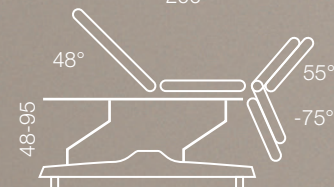

Jordan Face řada F

Jednomotorová lehátka s novou konstrukcí Face s novým ovládáním elektrického nastavení výšky stolu.

Základní řada profesionálních lehátek s novou elegantní konstrukcí Face.

- Konstrukce je stabilní ve všech terapeutických polohách i výškách v rozmezí zdvihu stolu 48 - 95 cm a to i s pacientem.
- Rozměr polstrované části lehátka (délka x šířka): 200 x 65 cm.
- Nejnižší poloha umožňuje snadný nástup na stůl tělesně postiženým pacientům a starším lidem.
- Polohy lehátka můžete velice lehce a tiše měnit během terapie.
- Využití: vyšetřovací stoly, masážní stoly, stoly pro fyzioterapeuty, operační stoly pro jednoduché chirurgické zákroky.

Jordan Face řada G

Dvumotorová lehátka s novou konstrukcí Face s novým ovládáním elektrického nastavení výšky stolu a elektrickým nastavením drenážní polohy stolu.

Vyšší řada profesionálních lehátek s novou elegantní konstrukcí Face.

- Konstrukce je stabilní ve všech terapeutických polohách i výškách v rozmezí zdvihu stolu 48 - 95 cm a to i s pacientem.
- Rozměr polstrované části lehátka (délka x šířka): 200 x 65 cm.
- Nejnižší poloha umožňuje snadný nástup na stůl tělesně postiženým pacientům a starším lidem.
- Tato řada je vybavena druhým elektromotorem, kterým lze nastavovat drenážní polohu stolu pro speciální fyzioterapii.
- Polohy stolu můžete velice lehce a tiše měnit během terapie.
- Využití: vyšetřovací stoly, masážní stoly, speciální úprava pro fyzioterapeuty, operační stoly pro jednoduché chirurgické zákroky.

G5

G3

G5

Jordan Face G plus

Třímotorové lehátko s elektrickým nastavením výšky stolu, polohy nohou i zádné části.

- Vysoký komfort polstrovaných segmentů
- Snadné ovládání a polohování lehátka
- Trendelenburgova poloha