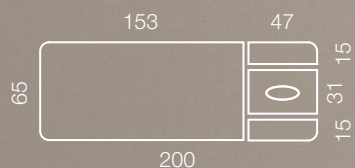

Jordan Face řada F

Jednomotorová lehátka s novou konstrukcí Face s novým ovládáním elektrického nastavení výšky stolu.

Základní řada profesionálních lehátek s novou elegantní konstrukcí Face.

- Konstrukce je stabilní ve všech terapeutických polohách i výškách v rozmezí zdvihu stolu 48 - 95 cm a to i s pacientem.
- Rozměr polstrované části lehátka (délka x šířka): 200 x 65 cm.
- Nejnižší poloha umožňuje snadný nástup na stůl tělesně postiženým pacientům a starším lidem.
- Polohy lehátka můžete velice lehce a tiše měnit během terapie.
- Využití: vyšetřovací stoly, masážní stoly, stoly pro fyzioterapeuty, operační stoly pro jednoduché chirurgické zákroky.

- Konstrukce je stabilní ve všech terapeutických polohách i výškách v rozmezí zdvihu stolu 48 - 95 cm a to i s pacientem.
- Rozměr polstrované části lehátka (délka x šířka): 200 x 65 cm.
- Nejnižší poloha umožňuje snadný nástup na stůl tělesně postiženým pacientům a starším lidem.
- Tato řada je vybavena druhým elektromotorem, kterým lze nastavovat drenážní polohu stolu pro speciální fyzioterapii.
- Polohy stolu můžete velice lehce a tiše měnit během terapie.
- Využití: vyšetřovací stoly, masážní stoly, speciální úprava pro fyzioterapeuty, operační stoly pro jednoduché chirurgické zákroky.