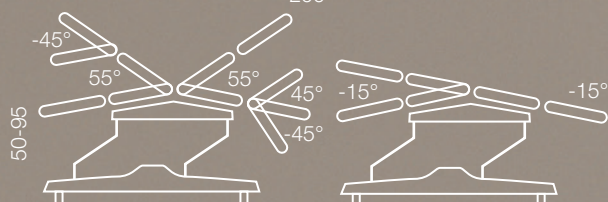

Jordan Face řada G

Dvumotorová lehátka s novou konstrukcí Face s novým ovládáním elektrického nastavení výšky stolu a elektrickým nastavením drenážní polohy stolu.

Vyšší řada profesionálních lehátek s novou elegantní konstrukcí Face.

- Konstrukce je stabilní ve všech terapeutických polohách i výškách v rozmezí zdvihu stolu 48 - 95 cm a to i s pacientem.
- Rozměr polstrované části lehátka (délka x šířka): 200 x 65 cm.
- Nejnižší poloha umožňuje snadný nástup na stůl tělesně postiženým pacientům a starším lidem.
- Tato řada je vybavena druhým elektromotorem, kterým lze nastavovat drenážní polohu stolu pro speciální fyzioterapii.
- Polohy stolu můžete velice lehce a tiše měnit během terapie.
- Využití: vyšetřovací stoly, masážní stoly, speciální úprava pro fyzioterapeuty, operační stoly pro jednoduché chirurgické zákroky.

G5

G3

G5

Jordan Face G plus

Třímotorové lehátko s elektrickým nastavením výšky stolu, polohy nohou i zádné části.

- Vysoký komfort polstrovaných segmentů
- Snadné ovládání a polohování lehátka
- Trendelenburgova poloha