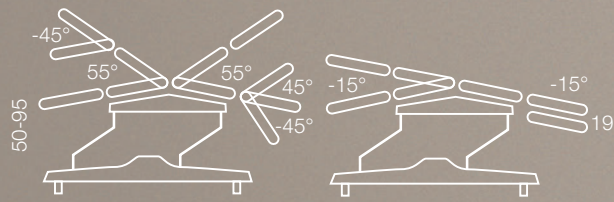

Jordan Face řada F

Jednomotorová lehátka s novou konstrukcí Face s novým ovládáním elektrického nastavení výšky stolu.

Základní řada profesionálních lehátek s novou elegantní konstrukcí Face.

- Konstrukce je stabilní ve všech terapeutických polohách i výškách v rozmezí zdvihu stolu 48 - 95 cm a to i s pacientem.
- Rozměr polstrované části lehátka (délka x šířka): 200 x 65 cm.
- Nejnižší poloha umožňuje snadný nástup na stůl tělesně postiženým pacientům a starším lidem.
- Polohy lehátka můžete velice lehce a tiše měnit během terapie.
- Využití: vyšetřovací stoly, masážní stoly, stoly pro fyzioterapeuty, operační stoly pro jednoduché chirurgické zákroky.

Jordan Face řada G

Dvumotorová lehátka s novou konstrukcí Face s novým ovládáním elektrického nastavení výšky stolu a elektrickým nastavením drenážní polohy stolu.

Vyšší řada profesionálních lehátek s novou elegantní konstrukcí Face.

- Konstrukce je stabilní ve všech terapeutických polohách i výškách v rozmezí zdvihu stolu 48 - 95 cm a to i s pacientem.
- Rozměr polstrované části lehátka (délka x šířka): 200 x 65 cm.
- Nejnižší poloha umožňuje snadný nástup na stůl tělesně postiženým pacientům a starším lidem.
- Tato řada je vybavena druhým elektromotorem, kterým lze nastavovat drenážní polohu stolu pro speciální fyzioterapii.
- Polohy stolu můžete velice lehce a tiše měnit během terapie.
- Využití: vyšetřovací stoly, masážní stoly, speciální úprava pro fyzioterapeuty, operační stoly pro jednoduché chirurgické zákroky.

G5

G3

G5

Jordan Face G plus

Třímotorové lehátko s elektrickým nastavením výšky stolu, polohy nohou i zádné části.

- Vysoký komfort polstrovaných segmentů
- Snadné ovládání a polohování lehátka
- Trendelenburgova poloha