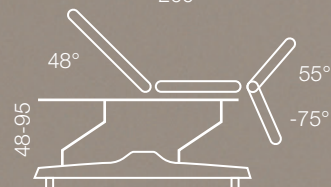

Jordan Face řada F

Jednomotorová lehátka s novou konstrukcí Face s novým ovládáním elektrického nastavení výšky stolu.

Základní řada profesionálních lehátek s novou elegantní konstrukcí Face.

- Konstrukce je stabilní ve všech terapeutických polohách i výškách v rozmezí zdvihu stolu 48 - 95 cm a to i s pacientem.
- Rozměr polstrované části lehátka (délka x šířka): 200 x 65 cm.
- Nejnižší poloha umožňuje snadný nástup na stůl tělesně postiženým pacientům a starším lidem.
- Polohy lehátka můžete velice lehce a tiše měnit během terapie.
- Využití: vyšetřovací stoly, masážní stoly, stoly pro fyzioterapeuty, operační stoly pro jednoduché chirurgické zákroky.

Jordan Face řada G

Dvumotorová lehátka s novou konstrukcí Face s novým ovládáním elektrického nastavení výšky stolu a elektrickým nastavením drenážní polohy stolu.

Vyšší řada profesionálních lehátek s novou elegantní konstrukcí Face.

- Konstrukce je stabilní ve všech terapeutických polohách i výškách v rozmezí zdvihu stolu 48 - 95 cm a to i s pacientem.
- Rozměr polstrované části lehátka (délka x šířka): 200 x 65 cm.
- Nejnižší poloha umožňuje snadný nástup na stůl tělesně postiženým pacientům a starším lidem.
- Tato řada je vybavena druhým elektromotorem, kterým lze nastavovat drenážní polohu stolu pro speciální fyzioterapii.
- Polohy stolu můžete velice lehce a tiše měnit během terapie.
- Využití: vyšetřovací stoly, masážní stoly, speciální úprava pro fyzioterapeuty, operační stoly pro jednoduché chirurgické zákroky.

G5

G3

G5

Jordan Face G plus

Třímotorové lehátko s elektrickým nastavením výšky stolu, polohy nohou i zádné části.

- Vysoký komfort polstrovaných segmentů
- Snadné ovládání a polohování lehátka
- Trendelenburgova poloha