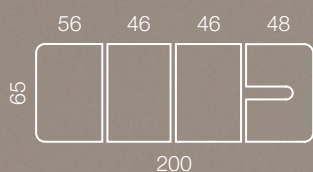

- Konstrukce je stabilní ve všech terapeutických polohách i výškách v rozmezí zdvihu stolu 48 - 95 cm a to i s pacientem.
- Rozměr polstrované části lehátka (délka x šířka): 200 x 65 cm.
- Nejnižší poloha umožňuje snadný nástup na stůl tělesně postiženým pacientům a starším lidem.
- Tato řada je vybavena druhým elektromotorem, kterým lze nastavovat drenážní polohu stolu pro speciální fyzioterapii.
- Polohy stolu můžete velice lehce a tiše měnit během terapie.
- Využití: vyšetřovací stoly, masážní stoly, speciální úprava pro fyzioterapeuty, operační stoly pro jednoduché chirurgické zákroky.

G5

G3

G5

Jordan Face G plus

Třímotorové lehátko s elektrickým nastavením výšky stolu, polohy nohou i zádné části.

- Vysoký komfort polstrovaných segmentů
- Snadné ovládání a polohování lehátka
- Trendelenburgova poloha