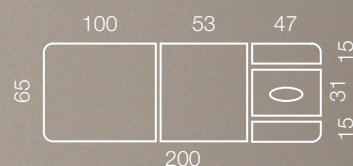

Jordan Face řada G

Dvumotorová lehátka s novou konstrukcí Face s novým ovládáním elektrického nastavení výšky stolu a elektrickým nastavením drenážní polohy stolu.

Vyšší řada profesionálních lehátek s novou elegantní konstrukcí Face.

- Konstrukce je stabilní ve všech terapeutických polohách i výškách v rozmezí zdvihu stolu 48 - 95 cm a to i s pacientem.
- Rozměr polstrované části lehátka (délka x šířka): 200 x 65 cm.
- Nejnižší poloha umožňuje snadný nástup na stůl tělesně postiženým pacientům a starším lidem.
- Tato řada je vybavena druhým elektromotorem, kterým lze nastavovat drenážní polohu stolu pro speciální fyzioterapii.
- Polohy stolu můžete velice lehce a tiše měnit během terapie.
- Využití: vyšetřovací stoly, masážní stoly, speciální úprava pro fyzioterapeuty, operační stoly pro jednoduché chirurgické zákroky.

G5

G3

G5