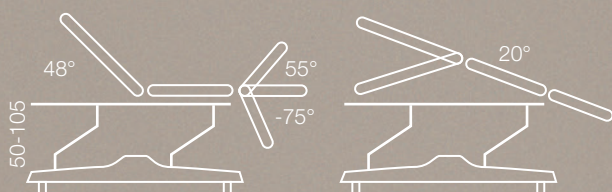

Jordan Face řada G

Dvumotorová lehátka s novou konstrukcí Face s novým ovládáním elektrického nastavení výšky stolu a elektrickým nastavením drenážní polohy stolu.

Vyšší řada profesionálních lehátek s novou elegantní konstrukcí Face.

- Konstrukce je stabilní ve všech terapeutických polohách i výškách v rozmezí zdvihu stolu 48 - 95 cm a to i s pacientem.
- Rozměr polstrované části lehátka (délka x šířka): 200 x 65 cm.
- Nejnižší poloha umožňuje snadný nástup na stůl tělesně postiženým pacientům a starším lidem.
- Tato řada je vybavena druhým elektromotorem, kterým lze nastavovat drenážní polohu stolu pro speciální fyzioterapii.
- Polohy stolu můžete velice lehce a tiše měnit během terapie.
- Využití: vyšetřovací stoly, masážní stoly, speciální úprava pro fyzioterapeuty, operační stoly pro jednoduché chirurgické zákroky.

G5

G3

G5