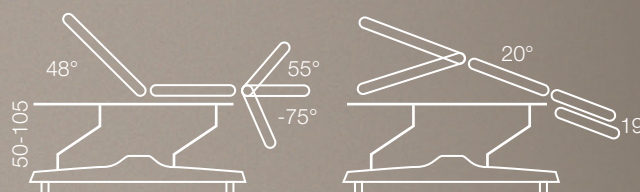

Jordan Face řada F

Jednomotorová lehátka s novou konstrukcí Face s novým ovládáním elektrického nastavení výšky stolu.

Základní řada profesionálních lehátek s novou elegantní konstrukcí Face.

- Konstrukce je stabilní ve všech terapeutických polohách i výškách v rozmezí zdvihu stolu 48 - 95 cm a to i s pacientem.
- Rozměr polstrované části lehátka (délka x šířka): 200 x 65 cm.
- Nejnižší poloha umožňuje snadný nástup na stůl tělesně postiženým pacientům a starším lidem.
- Polohy lehátka můžete velice lehce a tiše měnit během terapie.
- Využití: vyšetřovací stoly, masážní stoly, stoly pro fyzioterapeuty, operační stoly pro jednoduché chirurgické zákroky.

Jordan Face řada G

Dvumotorová lehátka s novou konstrukcí Face s novým ovládáním elektrického nastavení výšky stolu a elektrickým nastavením drenážní polohy stolu.

Vyšší řada profesionálních lehátek s novou elegantní konstrukcí Face.

- Konstrukce je stabilní ve všech terapeutických polohách i výškách v rozmezí zdvihu stolu 48 - 95 cm a to i s pacientem.
- Rozměr polstrované části lehátka (délka x šířka): 200 x 65 cm.
- Nejnižší poloha umožňuje snadný nástup na stůl tělesně postiženým pacientům a starším lidem.
- Tato řada je vybavena druhým elektromotorem, kterým lze nastavovat drenážní polohu stolu pro speciální fyzioterapii.
- Polohy stolu můžete velice lehce a tiše měnit během terapie.
- Využití: vyšetřovací stoly, masážní stoly, speciální úprava pro fyzioterapeuty, operační stoly pro jednoduché chirurgické zákroky.

G5

G3

G5

Jordan Face G plus

Třímotorové lehátko s elektrickým nastavením výšky stolu, polohy nohou i zádné části.

- Vysoký komfort polstrovaných segmentů
- Snadné ovládání a polohování lehátka
- Trendelenburgova poloha