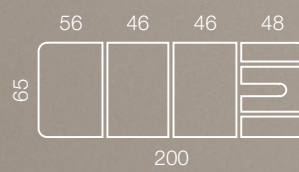

- Konstrukce je stabilní ve všech terapeutických polohách i výškách v rozmezí zdvihu stolu 48 - 95 cm a to i s pacientem.
- Rozměr polstrované části lehátka (délka x šířka): 200 x 65 cm.
- Nejnižší poloha umožňuje snadný nástup na stůl tělesně postiženým pacientům a starším lidem.
- Tato řada je vybavena druhým elektromotorem, kterým lze nastavovat drenážní polohu stolu pro speciální fyzioterapii.
- Polohy stolu můžete velice lehce a tiše měnit během terapie.
- Využití: vyšetřovací stoly, masážní stoly, speciální úprava pro fyzioterapeuty, operační stoly pro jednoduché chirurgické zákroky.

G5

G3

G5

Jordan Face G plus

Třímotorové lehátko s elektrickým nastavením výšky stolu, polohy nohou i zádné části.

- Vysoký komfort polstrovaných segmentů
- Snadné ovládání a polohování lehátka
- Trendelenburgova poloha