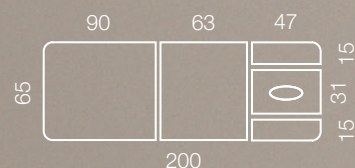

Jordan Face řada F

Jednomotorová lehátka s novou konstrukcí Face s novým ovládáním elektrického nastavení výšky stolu.

Základní řada profesionálních lehátek s novou elegantní konstrukcí Face.

- Konstrukce je stabilní ve všech terapeutických polohách i výškách v rozmezí zdvihu stolu 48 - 95 cm a to i s pacientem.
- Rozměr polstrované části lehátka (délka x šířka): 200 x 65 cm.
- Nejnižší poloha umožňuje snadný nástup na stůl tělesně postiženým pacientům a starším lidem.
- Polohy lehátka můžete velice lehce a tiše měnit během terapie.
- Využití: vyšetřovací stoly, masážní stoly, stoly pro fyzioterapeuty, operační stoly pro jednoduché chirurgické zákroky.

- Konstrukce je stabilní ve všech terapeutických polohách i výškách v rozmezí zdvihu stolu 48 - 95 cm a to i s pacientem.
- Rozměr polstrované části lehátka (délka x šířka): 200 x 65 cm.
- Nejnižší poloha umožňuje snadný nástup na stůl tělesně postiženým pacientům a starším lidem.
- Tato řada je vybavena druhým elektromotorem, kterým lze nastavovat drenážní polohu stolu pro speciální fyzioterapii.
- Polohy stolu můžete velice lehce a tiše měnit během terapie.
- Využití: vyšetřovací stoly, masážní stoly, speciální úprava pro fyzioterapeuty, operační stoly pro jednoduché chirurgické zákroky.