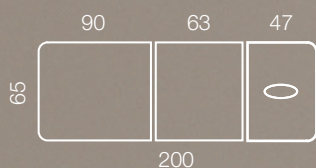

Jordan Face řada F

Jednomotorová lehátka s novou konstrukcí Face s novým ovládáním elektrického nastavení výšky stolu.

Základní řada profesionálních lehátek s novou elegantní konstrukcí Face.

- Konstrukce je stabilní ve všech terapeutických polohách i výškách v rozmezí zdvihu stolu 48 - 95 cm a to i s pacientem.
- Rozměr polstrované části lehátka (délka x šířka): 200 x 65 cm.
- Nejnižší poloha umožňuje snadný nástup na stůl tělesně postiženým pacientům a starším lidem.
- Polohy lehátka můžete velice lehce a tiše měnit během terapie.
- Využití: vyšetřovací stoly, masážní stoly, stoly pro fyzioterapeuty, operační stoly pro jednoduché chirurgické zákroky.

- Konstrukce je stabilní ve všech terapeutických polohách i výškách v rozmezí zdvihu stolu 48 - 95 cm a to i s pacientem.
- Rozměr polstrované části lehátka (délka x šířka): 200 x 65 cm.
- Nejnižší poloha umožňuje snadný nástup na stůl tělesně postiženým pacientům a starším lidem.
- Tato řada je vybavena druhým elektromotorem, kterým lze nastavovat drenážní polohu stolu pro speciální fyzioterapii.
- Polohy stolu můžete velice lehce a tiše měnit během terapie.
- Využití: vyšetřovací stoly, masážní stoly, speciální úprava pro fyzioterapeuty, operační stoly pro jednoduché chirurgické zákroky.